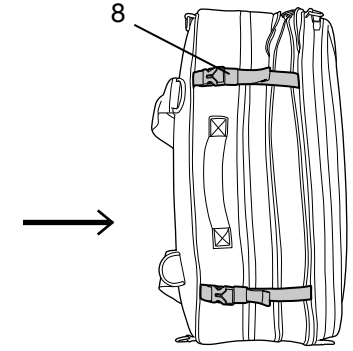

La housse de pluie n'assure pas l'imperméabilité complète du sac.

Utilisez les fermetures doucement pour ouvrir, faites-les glisser jusqu'au fin sans forcer.

Capacité: 2 kg au maximum.

Vitesse maximale: 120 km/h ou 74 mph.

SHAD ne sera pas responsable des dommages causés par un montage incorrect.

WWW.SHAD.ES

②

FEATURES

① VELCRO STRAPS X6 UND

③ RAIN COVER X2 UND

④ SECURITY STRAP X3 UND

52L x Set

+6L
Expandable

58L x Set

X0SL58 Big Saddle Bag

COMPONENTS

	Expandable	1
	Rain Cover	2
	Pocket	3
	Reflector	4
	Side Bag Holder	5
	Inner Reinforcement	6
	Padlock Zipper Slider	7
	Adjustable Straps	8

Removable Plastic Structure