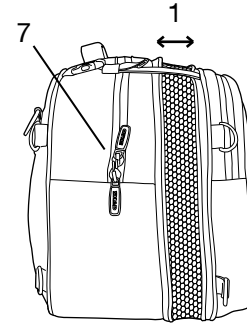

La housse de pluie n'assure pas l'imperméabilité complète du sac.

Utilisez les fermetures doucement pour ouvrir, faites-les glisser jusqu'au fin sans forcer.

Capacité: 2 kg au maximum.

Vitesse maximale: 120 km/h ou 74 mph.

SHAD ne sera pas responsable des dommages causés par un montage incorrect.

WWW.SHAD.ES

②

FEATURES

① VELCRO STRAPS X6 UND

③ RAIN COVER X2 UND

④ SECURITY STRAP X3 UND

52L x Set

+6L
Expandable

58L x Set

X0SL58 Big Saddle Bag

COMPONENTS

	Expandable	1
	Rain Cover	2
	Pocket	3
	Reflector	4
	Side Bag Holder	5
	Inner Reinforcement	6
	Padlock Zipper Slider	7
	Adjustable Straps	8

Removable Plastic Structure